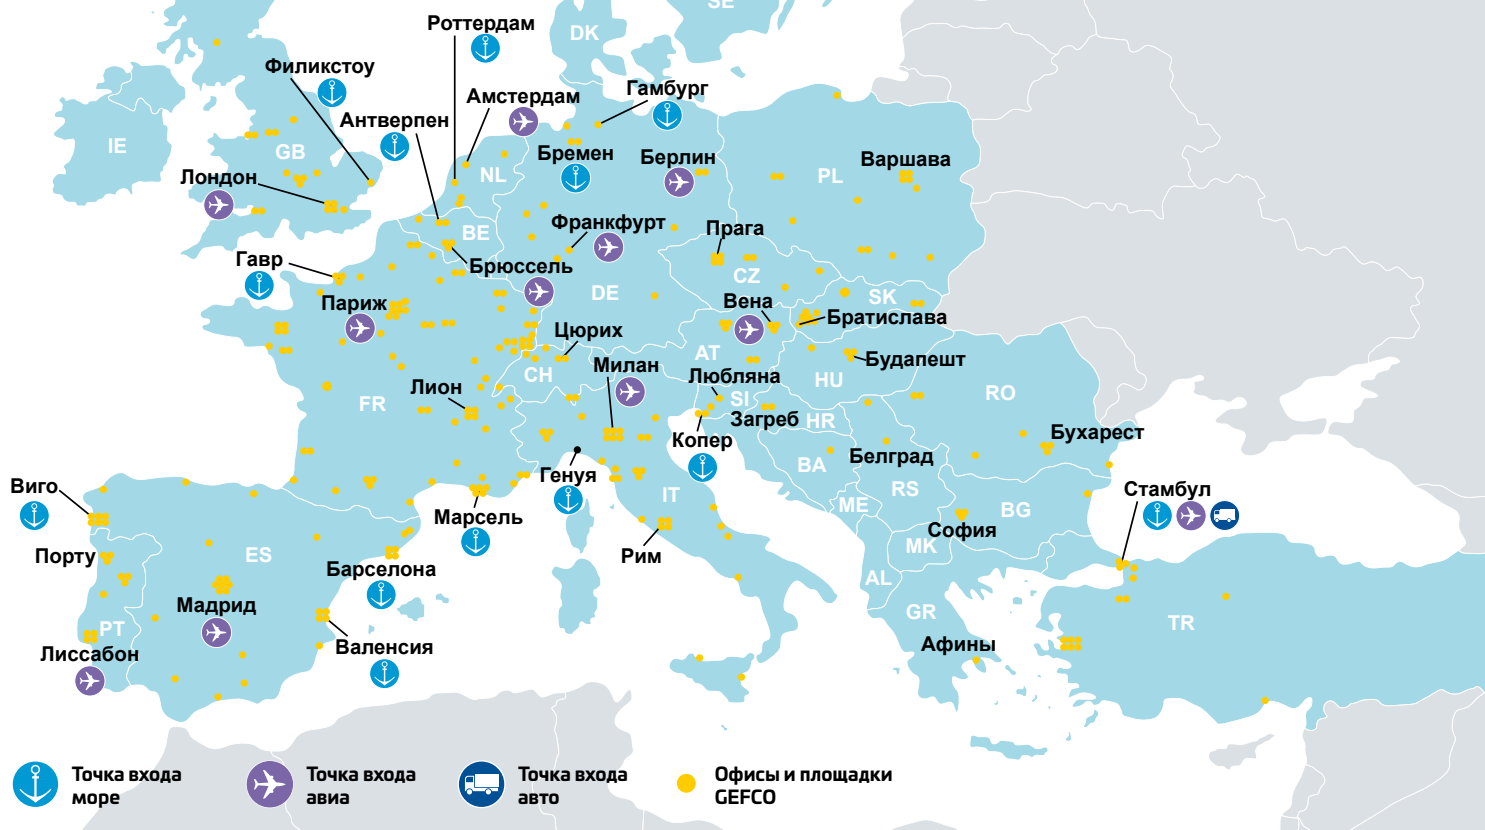

GEO-GATEWAYS - КЛЮЧЕВЫЕ РЕГИОНЫ
С GEFCO весь мир – как на ладони!

ЕВРОПА

**ВЕДУЩИЙ ЛОГИСТИЧЕСКИЙ
ОПЕРАТОР В ЕВРОПЕ БОЛЕЕ 65 ЛЕТ**

Благодаря наличию обширной операционной сети, многолетней экспертизе в сфере таможенного и налогового законодательства GEFCO предоставляет оптимальные логистические решения на рынках всех европейских стран.

GEFCO

Partners, unlimited

ГЕОГРАФИЯ

СЕТЬ GEFCO

ПОЧЕМУ GEFCO?

МНОГОЛЕТНИЙ ОПЫТ

- Более 65 лет опыта в промышленной логистике
- №1 в логистике готовых автомобилей
- Опыт по таможенному оформлению и представлению интересов клиента в налоговых органах

ГЛОБАЛЬНОЕ ПРИСУТВИЕ

- Собственная сеть в Европе
- Внедрение и мониторинг всего комплекса решений «от двери до двери»

МОНИТОРИНГ И КОНТРОЛЬ

- Контроль груза на каждом этапе транспортировки
- KPI и отчетность
- Специализированный центр управления (Control tower)